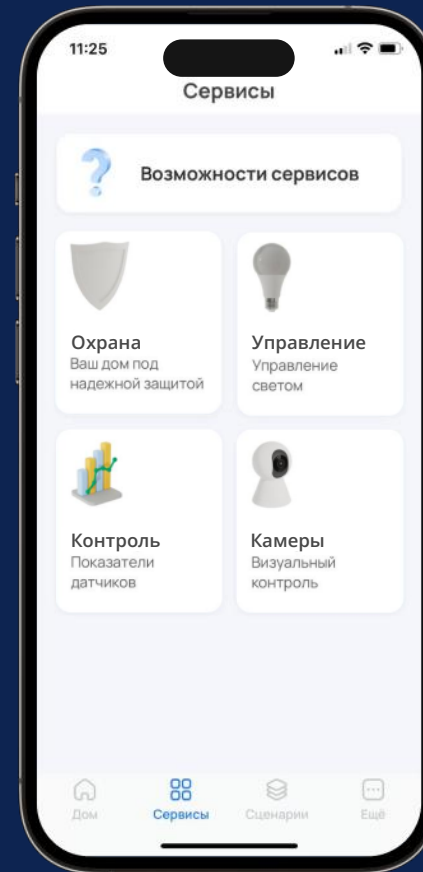

SL-10

Локальное решение

Приложение Eltex Home

Настроит работу умного дома индивидуально под каждого пользователя. Управление приложением интуитивно понятно – его освоит даже новичок.

Позволит выбрать только нужные сервисы.

Приложение может базироваться на облачной или локальной платформе — пользователь сам выбирает, где ему удобнее хранить данные

Мониторинг
за состоянием
дома

Отправка
уведомлений

Выполнение
сценариев

Отсканируйте QR-код,
чтобы скачать
приложение

Доступ в демо-режиме

Голосовое управление

Алиса, включи телевизор

Салют, увеличь температуру
на 3 градуса

Маруся, отключи кондиционер

Работает
с Алисой

управляйте
с марусей

Салют!
Умный дом