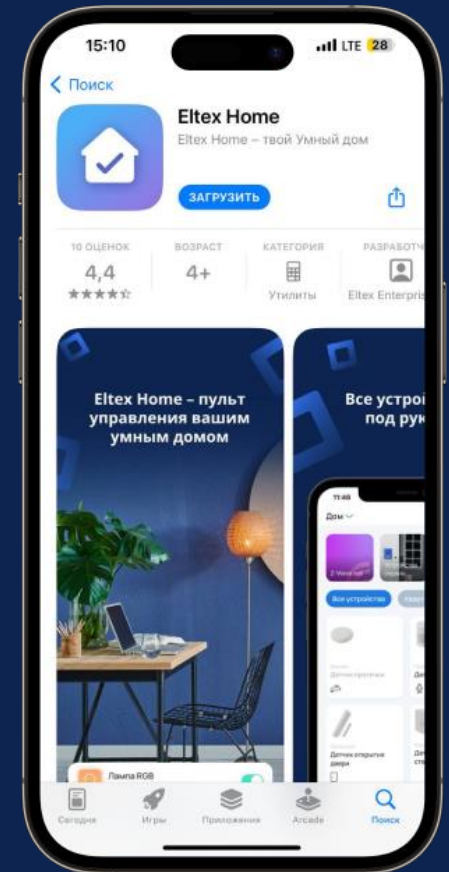

SL-10

Локальное решение

Приложение Eltex Home

Настроит работу умного дома индивидуально под каждого пользователя. Управление приложением интуитивно понятно – его освоит даже новичок.

Позволит выбрать только нужные сервисы.

Приложение может базироваться на облачной или локальной платформе — пользователь сам выбирает, где ему удобнее хранить данные

Мониторинг
за состоянием
дома

Отправка
уведомлений

Выполнение
сценариев

Отсканируйте QR-код,
чтобы скачать
приложение

Доступ в демо-режиме

Голосовое управление

Алиса, включи телевизор

Салют, увеличь температуру
на 3 градуса

Маруся, отключи кондиционер

Работает
с Алисой

управляйте
с марусей

Салют!
Умный дом