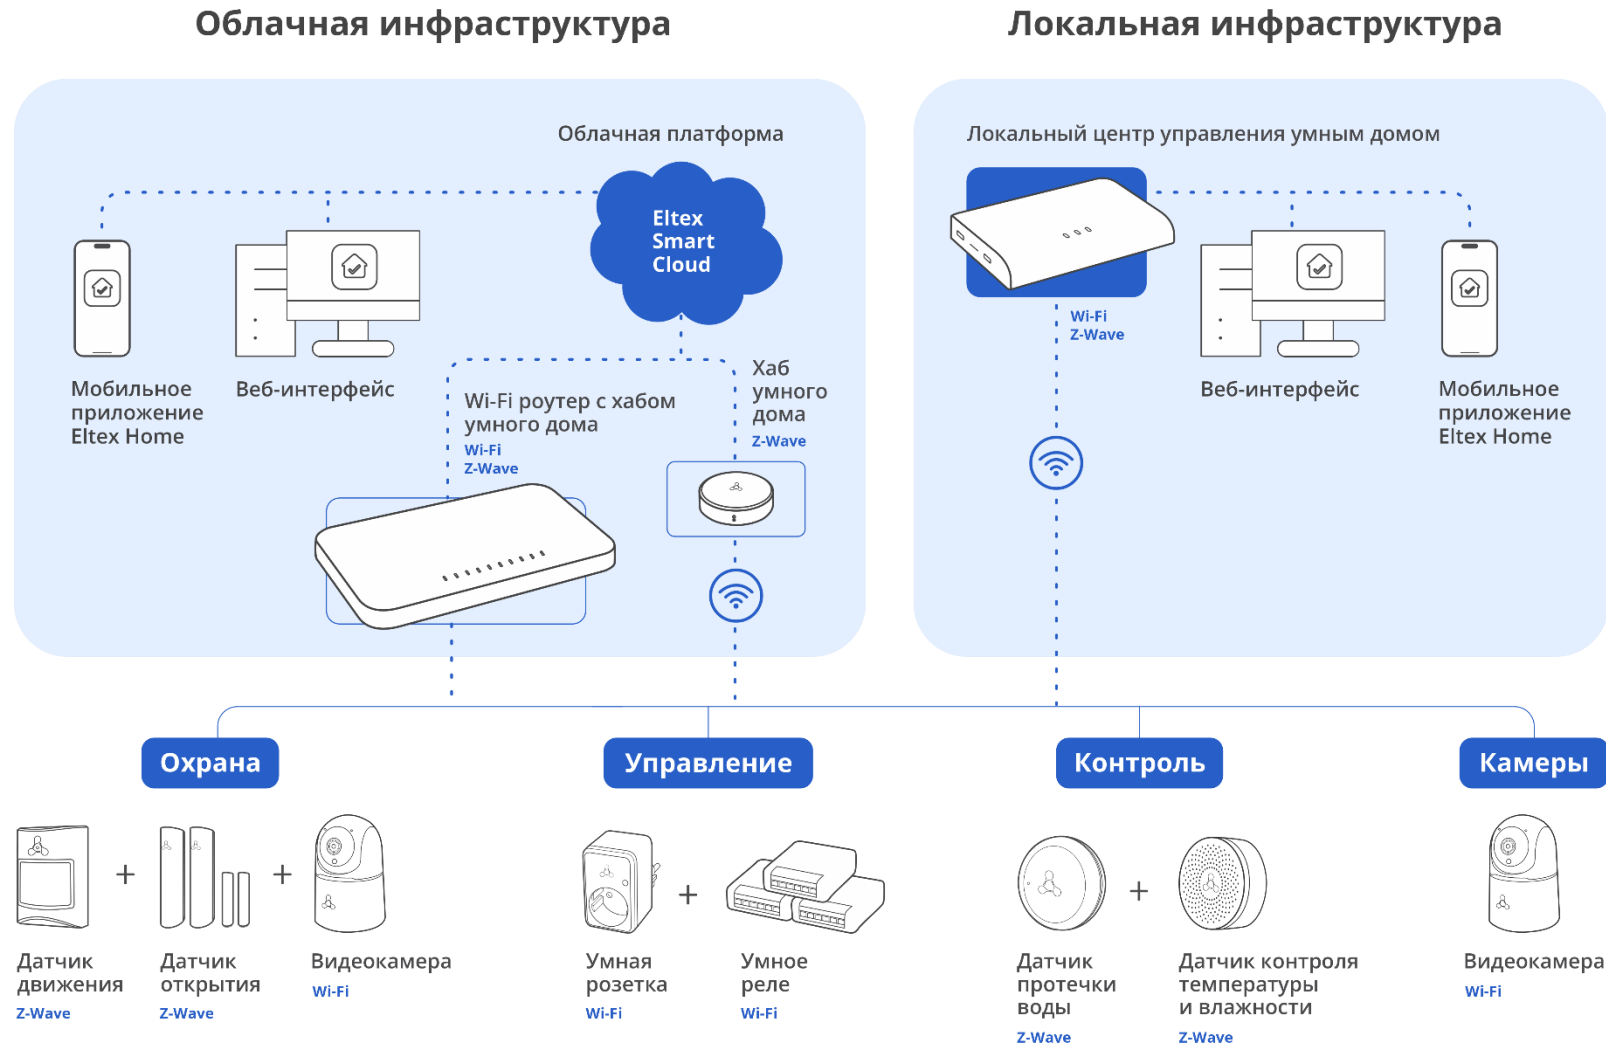

Умное реле
ограничения
пускового тока

Смарт-устройства Wi-Fi

В разработке

SW-IRC01

Q3`23

Умный пульт

SW-SBR

Q4`23

Умный
выключатель

Смарт-устройства Wi-Fi

В разработке

Умная Wi-Fi розетка
SW-PLG02

Новый дизайн

Датчики Z-Wave

Новый дизайн

Датчики Z-Wave

В разработке

SZ-SMK

Q3`23

Датчик дыма

SZ-GS01

Q4`23

Датчик газа

Wi-Fi камера

Экосистема Eltex Home

Два варианта инфраструктуры: облачная или локальная

Инфраструктура Eltex Home

Облачное решение

Инфраструктура Eltex Home

Локальное решение

Инфраструктура Eltex Home

Модели Wi-Fi роутеров с хабом умного дома Ethernet