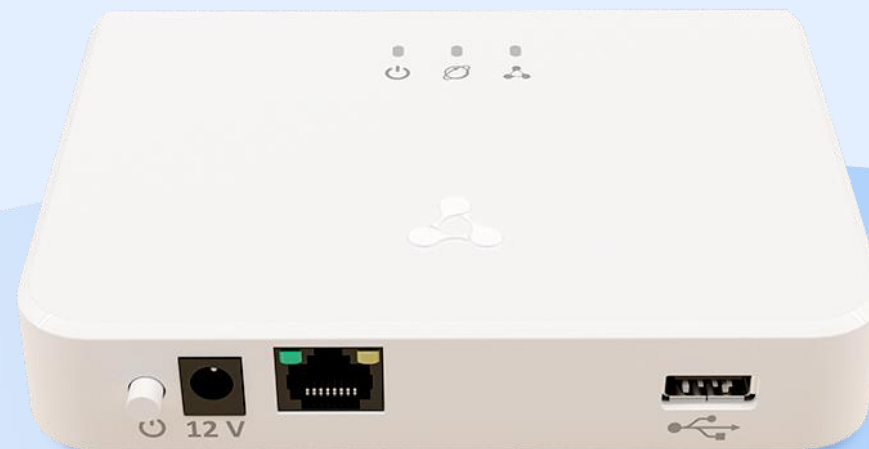

Инфраструктура Eltex Home

Хаб умного дома

Устройство может подключаться в домашнюю сеть роутера либо по LAN, либо по Wi-Fi 2.4.

Выполняет функции основного Z-WAVE контроллера.

Добавление данного хаба осуществляется в приложении умного дома

SH-10-WZ

Поддержка Zigbee в будущих версиях

Облачное решение

Инфраструктура Eltex Home

Локальный центр управления умным домом

Команды и сведения о работе системы хранятся на отдельном устройстве, где размещена локальная платформа.

SL-10

Локальное решение

Приложение Eltex Home

Настроит работу умного дома индивидуально под каждого пользователя. Управление приложением интуитивно понятно – его освоит даже новичок.

Позволит выбрать только нужные сервисы.