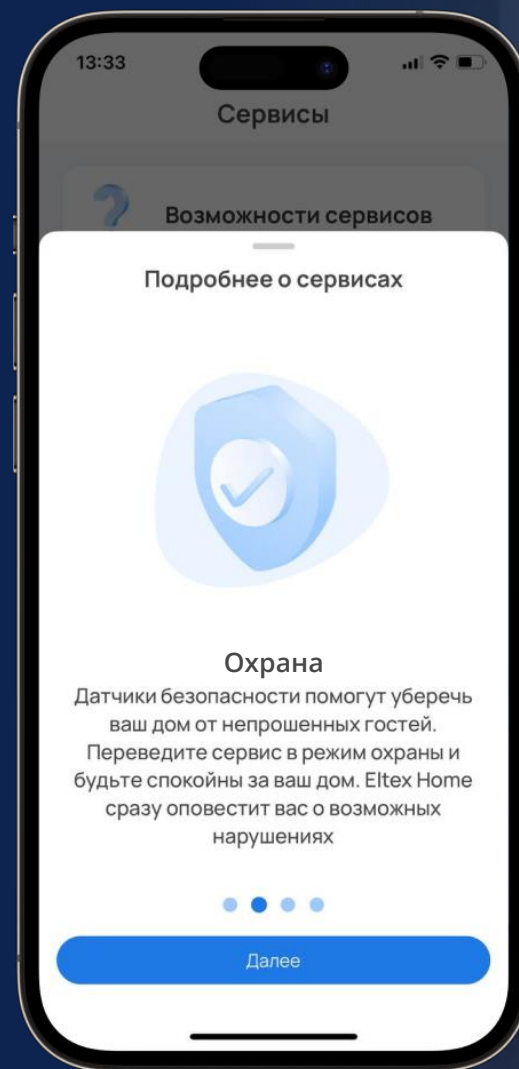

 Беспроводные технологии

 Мониторинг за состоянием дома

Сервис **Охрана**

Пользователь ставит дом на охрану. Он сразу же получит звонок на телефон, если непрошенный гость взломает дверь и проникнет в квартиру

Как только сработает датчик, находящийся в режиме охраны

Камеры тут же покажут причину тревоги

Режим охраны

Фото и видео фиксация

Отправка уведомлений

Проникновение на территорию дома

Защита от внештатных активностей

Сервис Контроль

Объединяет датчики, отслеживающие критически важные параметры дома – от температуры и влажности до наличия опасных факторов вроде затопления, дыма или утечки газа. Если произойдет авария или показатели отклонятся от нормальных, Eltex Home сообщит об этом через приложение

Если через сливной шланг в стиральной машине вытекает вода

Датчики определяют и предупредят о любой аварийной ситуации

Мониторинг за состоянием дома

Выполнение сценариев

Аналитика

Протечка воды

Анализ данных