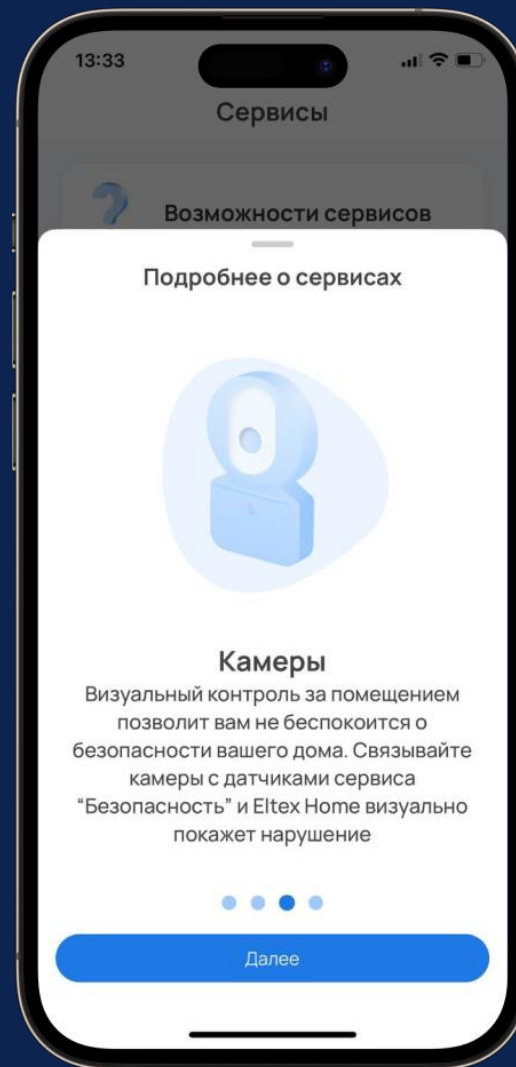

Камеры зафиксируют внештатную активность

Система отправит фото или видео происходящего в режиме реального времени

Архив данных

Фото и видео фиксация

Push-уведомления

Архив записей

Онлайн видеотрансляция

Под наблюдением

Смарт-устройства Wi-Fi

SW-PLG01

Умная розетка

SW-RLY01

Умное реле
без нулевой линии

SW-RLY02

Умное реле
с нулевой линией

RLY-BPS-HP