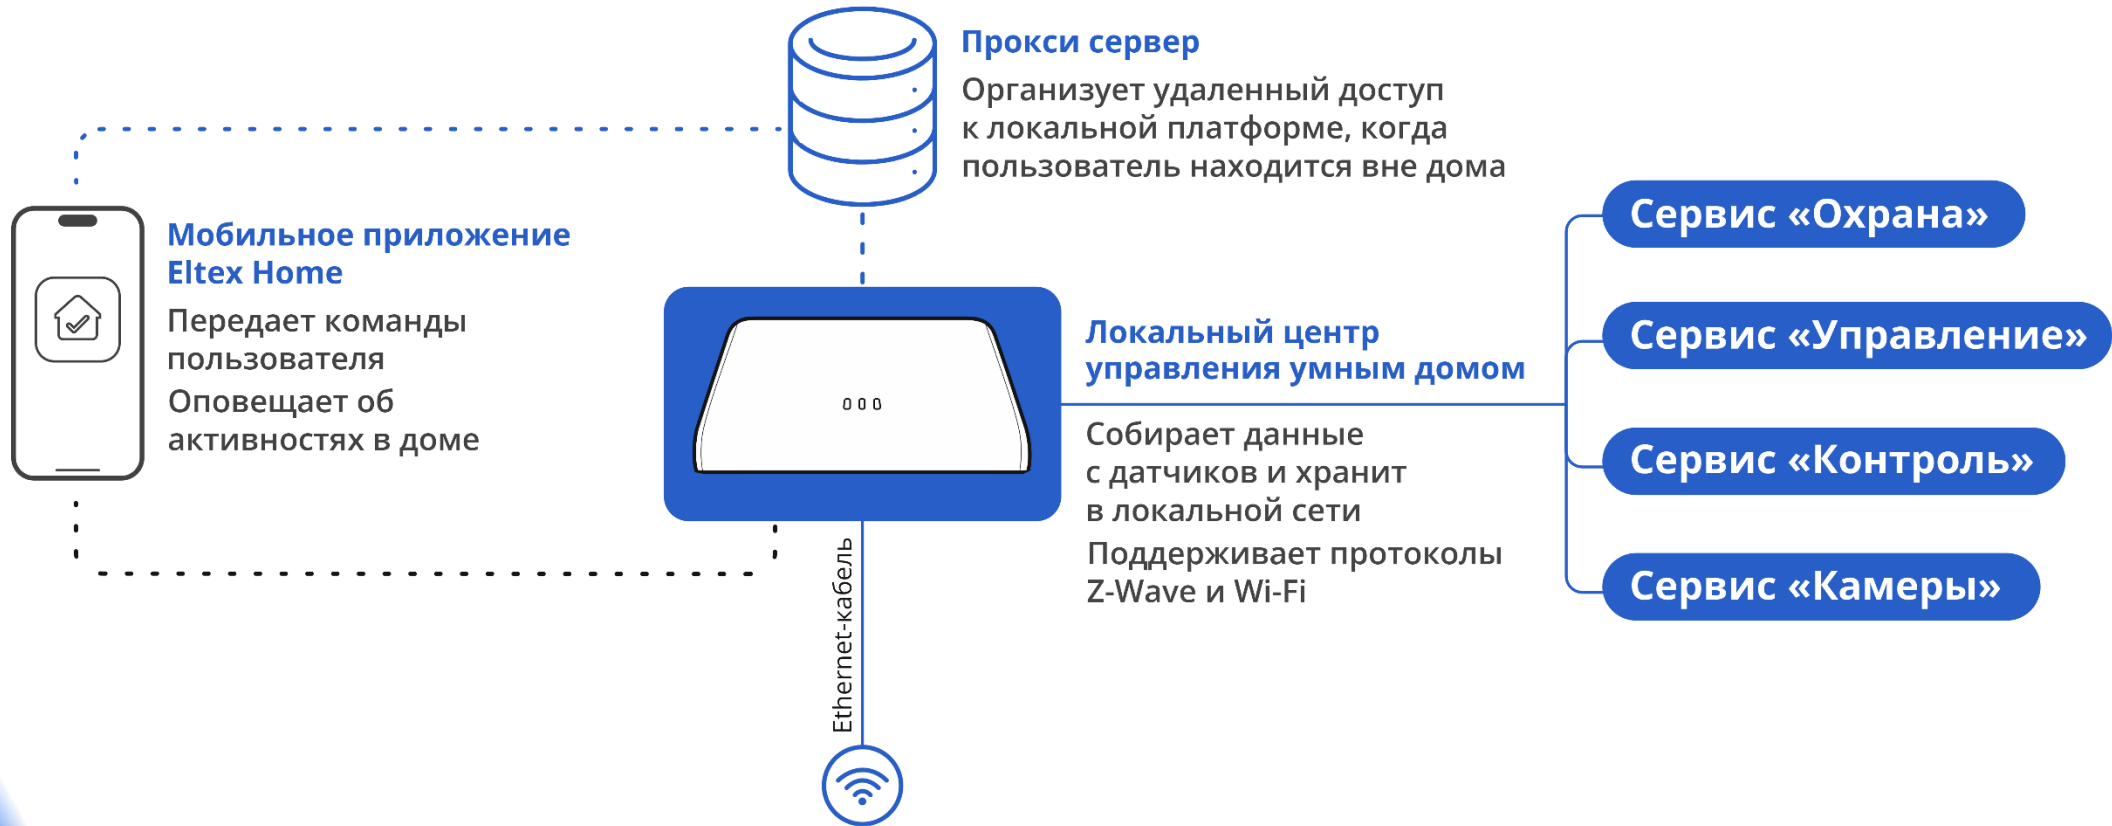

Экосистема Eltex Home

Два варианта инфраструктуры: облачная или локальная

Инфраструктура Eltex Home

Облачное решение

Инфраструктура Eltex Home

Локальное решение

Инфраструктура Eltex Home

Модели Wi-Fi роутеров с хабом умного дома Ethernet

Облачное решение

Серийное производство

- Обеспечивает работу системы умного дома
- Предоставляет доступ в интернет и к мультимедийным сервисам

	RG-5440G-WZ	Wi-Fi 6 RG-5520G-Wax-Z
WAN порт	1 × GE	1 × 2,5GE
LAN порт	4 × GE	4 × GE
Wi-Fi	802.11b/g/n 2,4 ГГц MIMO 2x2	802.11b/g/n/ax 2,4 ГГц MIMO 2x2
	802.11a/n/ac 5 ГГц MU MIMO 4x4	802.11a/n/ac/ax 5 ГГц MU MIMO 2x2
Скорость (при нагрузке двух антенн) 2,4/5 ГГц	300 Мбит/с 2.4 ГГц 867 Мбит/с 5 ГГц	573 Мбит/с 2.4 ГГц 1201 Мбит/с 5 ГГц
USB 2.0	1	1

Инфраструктура Eltex Home

Модели Wi-Fi роутеров с хабом умного дома PON

Облачное решение

Серийное производство

- Обеспечивает работу системы умного дома
- Предоставляет доступ в интернет и к мультимедийным сервисам