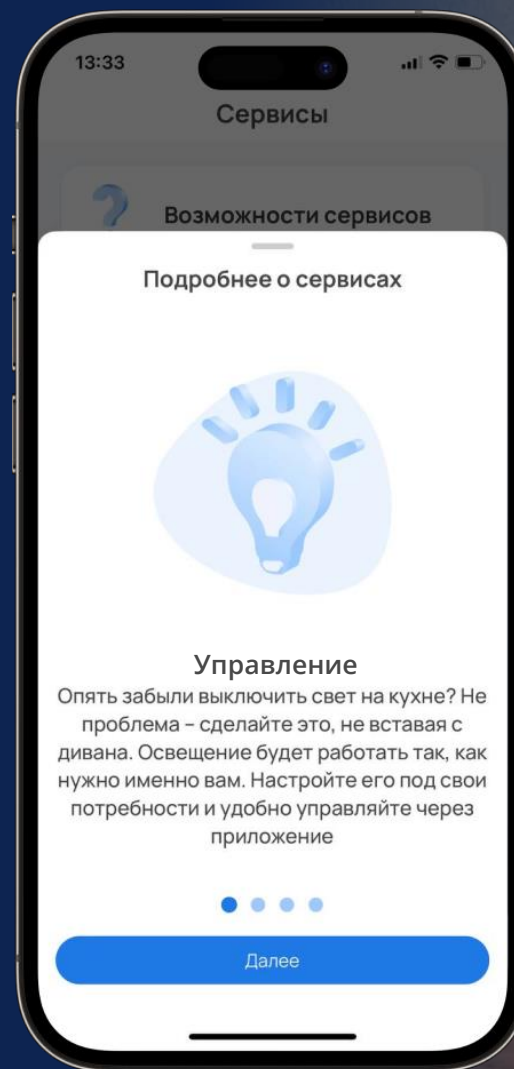

Уведомления об аварийных ситуациях

Поддержка комфортного уровня климата в доме

Комфортная и безопасная среда

Сервис **Управление**

Объединяет smart-устройства для дистанционного управления освещением и бытовыми приборами. Включить свет в спальне, переключить ТВ-канал или сделать воздух немного прохладнее – все из одного сервиса в приложении Eltex Home

Пользователь сам выбирает способ управления

Через приложение, через нажатие на выключатель или при помощи голоса

Выполнение сценариев

Экономия энергопотребления

Интеграция с другими производителями

Управление основным освещением и бытовыми приборами

Управление дополнительными источниками света

Управление устройствами с ИК-пультом

Управление освещением и бытовыми приборами

Сервис Камеры

Покажет, что происходит в доме в отсутствие пользователя. Отправит моментальное сообщение о любом подозрительном действии, если поставить умный дом на охрану