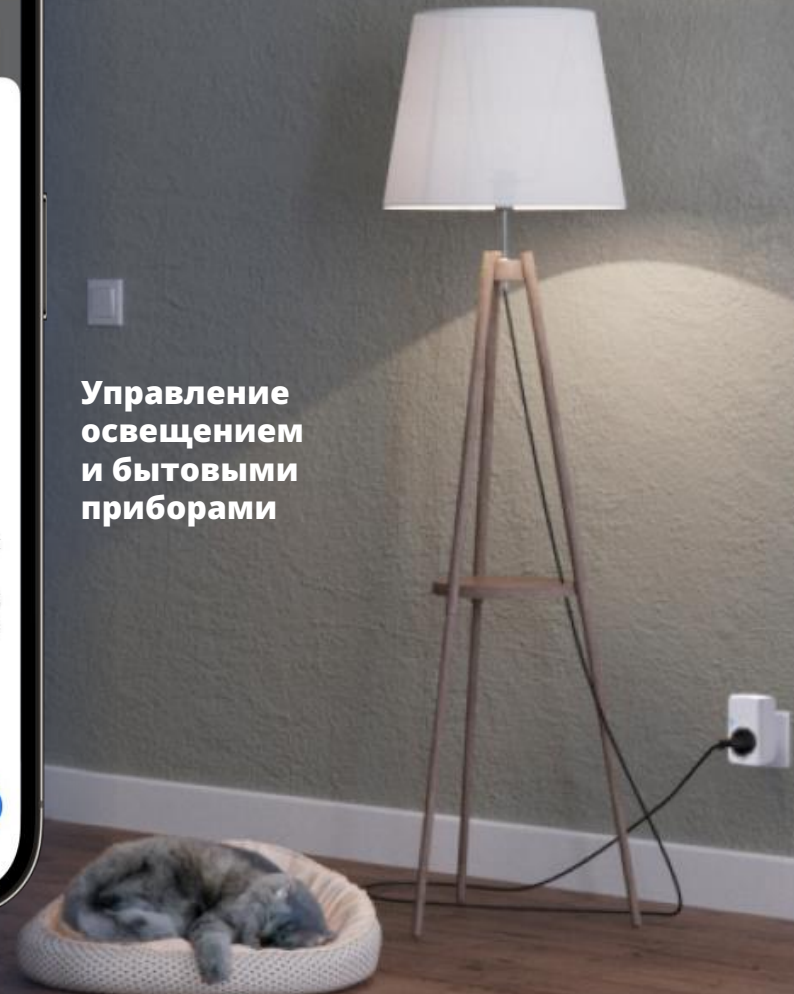

Управление освещением и бытовыми приборами